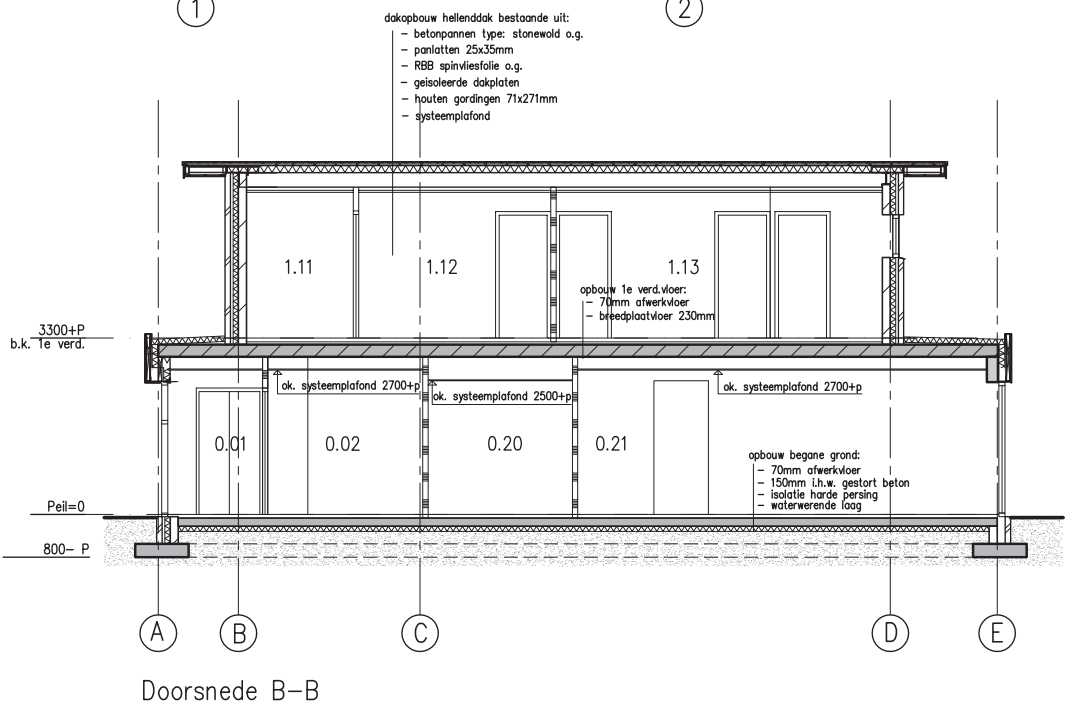

SYMBOOL:	VERKLARING:
0.01	portaal
0.02	entreehal
0.03	kantoor
0.04	voorportaal
0.05	toilet
0.06	slaapkamer
0.07	slaapkamer
0.08	toilet
0.09	inbouwkast
0.10	gang/garderobe
0.11	inbouwkast
0.12	toilet
0.13	slaapkamer
0.14	slaapkamer
0.15	lokaal
0.16	lokaal
0.17	meterkast
0.18	keuken
0.19	gang
0.20	berging
0.21	centrale ruimte
0.22	lift
0.23	berging/techniek
0.24	buitenplaats
0.25	traphal
0.26	slaapkamer
0.27	slaapkamer
0.28	gang/garderobe
0.29	inbouwkast
0.30	toilet
0.31	lokaal
	metal stud 100mm
	metal stud 150mm
	metselwerk
	kalkzandsteen